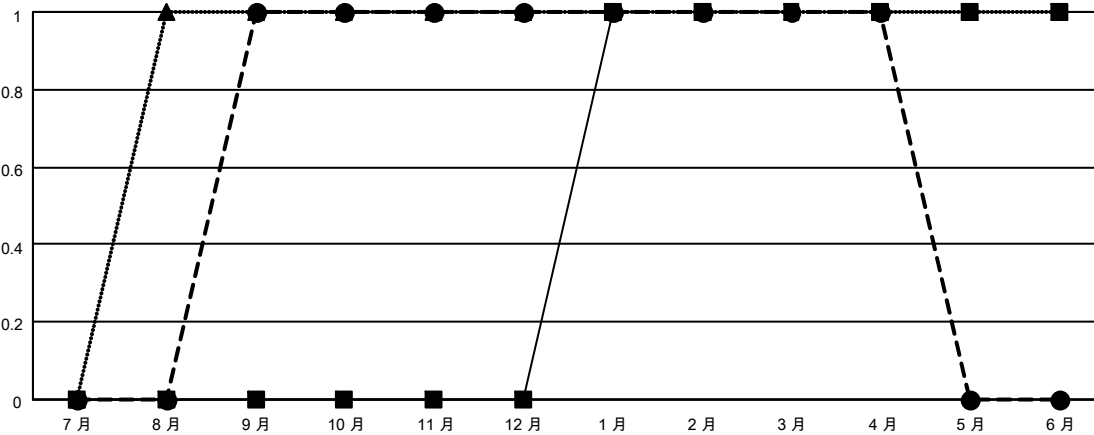

MONTHLY MEMBERSHIP PROGRESS REPORT

District 300E 3

Results as of: 4/30/2026

GMT:

地點 REP OF CHINA

GMT憲章區

分會			
成果 2025-2026			
季	新分會目標	新會	會員流失的分會
7月/8月/9月	0	1	2
10月/11月/12月	0	0	0
1月/2月/3月	1	0	0
4月/5月/6月	0	0	0

位會員@每位須繳			
成果 2025-2026			
季	會員淨增長目標	實際會員增長數	實際退會會員 (包括轉會)
7月/8月/9月	100	306	107
10月/11月/12月	100	32	20
1月/2月/3月	40	40	12
4月/5月/6月	40	1	0

目標與實際新會累積

目標和實際會員累積

已取消的分會: 2	62 CLUBS OF 66 增添1位或以上的新會員	性別分佈
		男 1,457 (68.37%)
		女 674 (31.63%)
放棄的會員		總計家庭單位會員數 8
過世 5	點擊這裡取得彙計會員數據	支付減半會費的家庭會員 4
分會已取消 0		
其他 134		
總計 139		