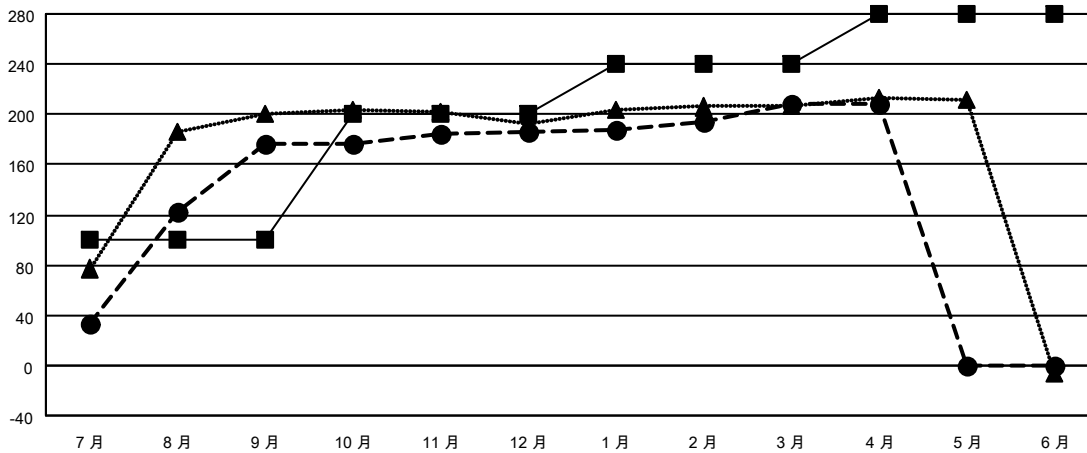

MONTHLY MEMBERSHIP PROGRESS REPORT

District 300E 3

Results as of: 4/30/2026

GMT:

地點 REP OF CHINA

GMT憲章區

分會			
成果 2025-2026			
季	新分會目標	新會	會員流失的分會
7月/8月/9月	0	1	2
10月/11月/12月	0	0	0
1月/2月/3月	1	0	0
4月/5月/6月	0	0	0

位會員@每位須繳			
成果 2025-2026			
季	會員淨增長目標	實際會員增長數	實際退會會員 (包括轉會)
7月/8月/9月	100	306	107
10月/11月/12月	100	32	20
1月/2月/3月	40	40	12
4月/5月/6月	40	1	0

目標與實際新會累積

目標和實際會員累積

已取消的分會: 2	62 CLUBS OF 66 增添1位或以上的新會員	性別分佈
		男 1,457 (68.37%)
		女 674 (31.63%)
放棄的會員		總計家庭單位會員數 8
過世 5	點擊這裡取得彙計會員數據	支付減半會費的家庭會員 4
分會已取消 0		
其他 134		
總計 139		